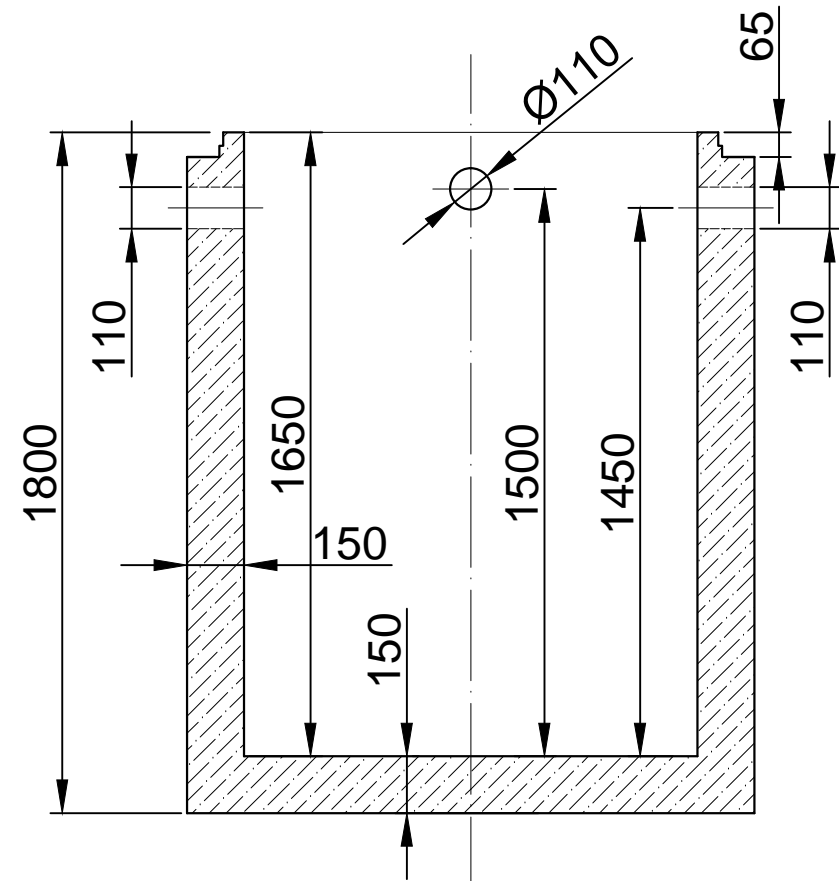

JA 1,5

VARIANTA LEVÝ/PRAVÝ ODTOK

Název: JA 1,5 ČOV		
Měřítko: 1:20	Datum: 14.3.2014	Hmotnost výrobku: 3020 kg
Kreslil: Miroslav Skočil	Vypracoval: Ing. Petr Žilák	B&BC a.s. Zbůch