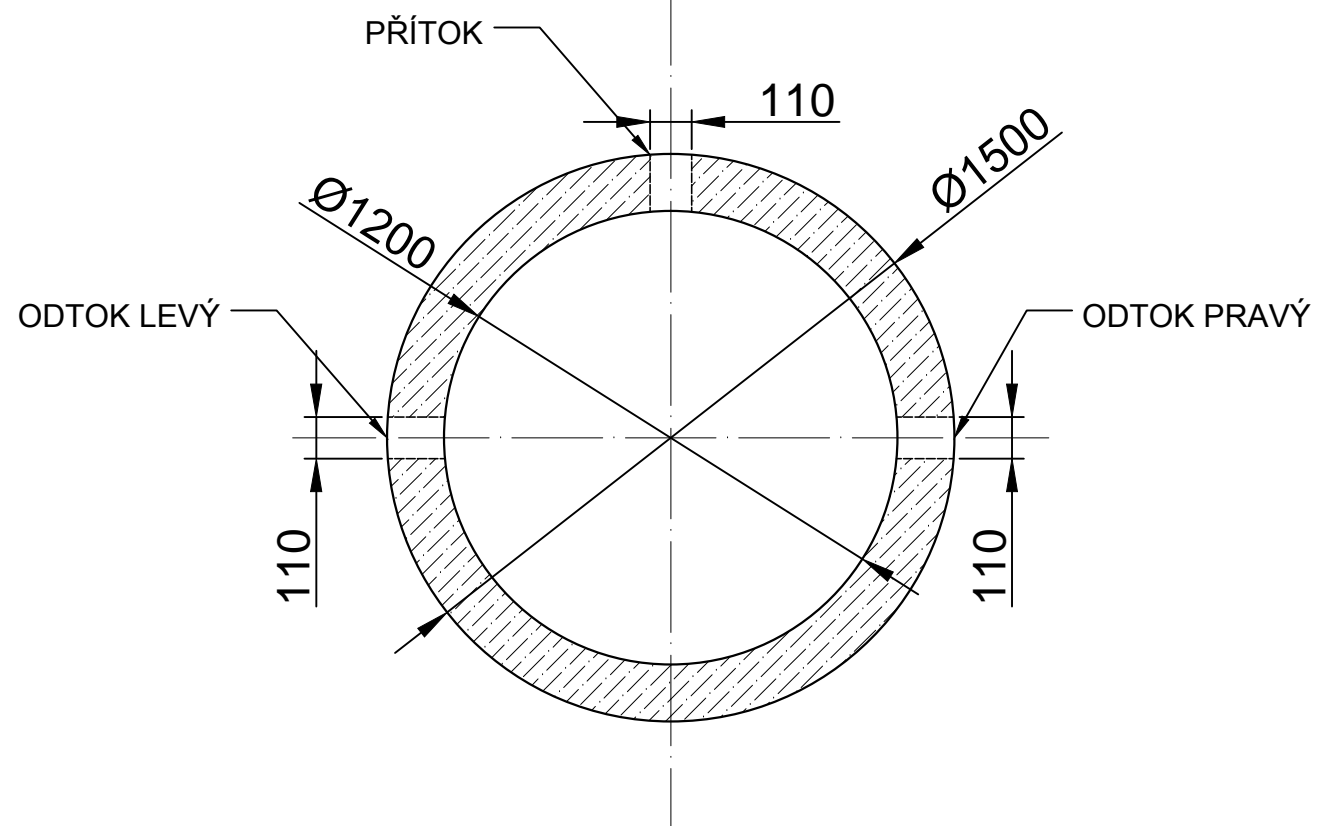

JA 1,5

VARIANTA LEVÝ/PRAVÝ ODTOK

Název: JA 1,5 ČOV		
Měřítko: 1:20	Datum: 14.3.2014	Hmotnost výrobku: 3020 kg
Kreslil: Miroslav Skočil	Vypracoval: Ing. Petr Žilák	B&BC a.s. Zbůch