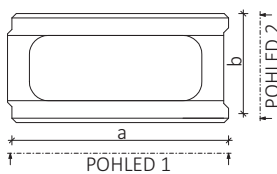

B&BC HBT 20-40 K

2. PRVKY PRO OPLOCENÍ

2.1. Oplocení z tvárníc

2.1.2. Hladké tvarovky

Tvarovky HBT zastupují moderní univerzální tvarovky s hladkými stěnami. Používají se pro neomítané stavby plotů, sloupků, pilířů, podezdívek a soklů domů. Výrobky dodáváme v různých barevných variantách. Celý systém tvarovek je navržen pro zdění beze spár, zakrytí se provádí za použití hladkých stříšek.

Obchodní název	Stavební rozměry			Spotřeba do m² svislé plochy	Množství na paletě	Hmotnost ks	Hmotnost palety	Stupeň vívu prostředí XF2 ¹⁾	Mrazuvzdornost T25 ²⁾	Povrchová úprava, barvy					
	délka	šířka	výška							Štípaná			Hladká		
	a	b	h							Standardní barvy	Speciální barvy	Colormixy	Standardní barvy	Speciální barvy	Colormixy
Označení na výkresech:	a	b	h												
Jednotky:	[mm]	[mm]	[mm]	[ks/m²]	[m²]	[kg]	[kg]								
B&BC HBT 20-40 PR	400	200	150	12,5	72	13,5	972	-	s	-	-	-	s	-	-
B&BC HBT 20-40 K	400	200	150	12,5	48+48	13,5	1032	-	s	-	-	-	s	-	-
B&BC HBT 20-20 KP	200	200	150	25	48+48	8	1032	-	s	-	-	-	s	-	-
B&BC HBT 20-40 SL	400	200	150	12,5	72	14	1008	-	s	-	-	-	s	-	-

Poznámka: 1) dle ČSN EN 206
2) dle ČSN 73 1322
s standardní provedení výrobku
z zakázková výroba
- není možné vyrobit na zakázku / parametr není relevantní

Systém značení: B&BC HBT 20-40 PR
B&BC HBT - název výrobku
20 - šířka
40 - délka
PR - průběžná
K - krajová
KP - krajová půlka
SL - sloupková

B&BC HBT 20-40 PR

Pohled shora