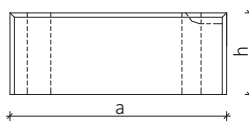

Obchodní název	Stavební rozměry			Spotřeba do m ² svislé plochy	Množství na paletě	Hmotnost ks	Hmotnost palety	Stupeň vívu prostředí XF2 ¹⁾	Mrazuvzdornost T25 ²⁾	Povrchová úprava, barvy					
	délka	šířka	výška							Štípaná			Hladká		
	a	b	h							Standardní barvy	Speciální barvy	Colormixy	Standardní barvy	Speciální barvy	Colormixy
Označení na výkresech:	a	b	h												
Jednotky:	[mm]	[mm]	[mm]	[ks/m ²]	[m ²]	[kg]	[kg]								
B&BC HBT 20-40 PR	400	200	150	12,5	72	13,5	972	-	s	-	-	-	s	-	-
B&BC HBT 20-40 K	400	200	150	12,5	48+48	13,5	1032	-	s	-	-	-	s	-	-
B&BC HBT 20-20 KP	200	200	150	25	48+48	8	1032	-	s	-	-	-	s	-	-
B&BC HBT 20-40 SL	400	200	150	12,5	72	14	1008	-	s	-	-	-	s	-	-

Poznámka: 1) dle ČSN EN 206
2) dle ČSN 73 1322
s standardní provedení výrobku
z zakázková výroba
- není možné vyrobit na zakázku / parametr není relevantní

Systém značení: B&BC HBT 20-40 PR
B&BC HBT - název výrobku
20 - šířka
40 - délka
PR - průběžná
K - krajová
KP - krajová půlka
SL - sloupková

B&BC HBT 20-40 PR

Pohled shora

Pohled 1

Pohled 2

Vizualizace

B&BC HBT 20-40 K

Pohled shora

Pohled 1

Pohled 2

Vizualizace

B&BC HBT 20-20 KP

Pohled shora

Pohled 1

Pohled 2

Vizualizace

B&BC HBT 20-40 SL