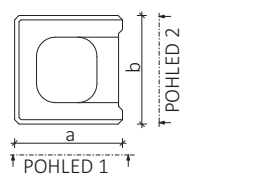

Obchodní název	Stavební rozměry			Spotřeba do m ² svislé plochy	Množství na paletě	Hmotnost ks	Hmotnost palety	Stupeň vívu prostředí XF2 ¹⁾	Mrazuvzdornost T25 ²⁾	Povrchová úprava, barvy					
	délka	šířka	výška							Štípaná			Hladká		
	a	b	h							Standardní barvy	Speciální barvy	Colormixy	Standardní barvy	Speciální barvy	Colormixy
Označení na výkresech:	a	b	h												
Jednotky:	[mm]	[mm]	[mm]	[ks/m ²]	[m ²]	[kg]	[kg]								
B&BC HBT 20-40 PR	400	200	150	12,5	72	13,5	972	-	s	-	-	-	s	-	-
B&BC HBT 20-40 K	400	200	150	12,5	48+48	13,5	1032	-	s	-	-	-	s	-	-
B&BC HBT 20-20 KP	200	200	150	25	48+48	8	1032	-	s	-	-	-	s	-	-
B&BC HBT 20-40 SL	400	200	150	12,5	72	14	1008	-	s	-	-	-	s	-	-

Poznámka: 1) dle ČSN EN 206
2) dle ČSN 73 1322
s standardní provedení výrobku
z zakázková výroba
- není možné vyrobit na zakázku / parametr není relevantní

Systém značení: B&BC HBT 20-40 PR
B&BC HBT - název výrobku
20 - šířka
40 - délka
PR - průběžná
K - krajová
KP - krajová půlka
SL - sloupková

Pohled 2

Vizualizace

B&BC HBT 20-20 KP

Pohled shora

Pohled 1

Pohled 2

Vizualizace

B&BC HBT 20-40 SL