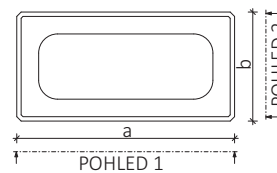

Pohled shora