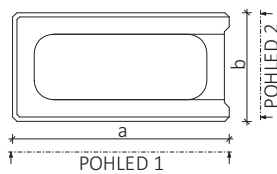

Obchodní název	Stavební rozměry			Spotřeba do m ² svislé plochy	Množství na paletě	Hmotnost ks	Hmotnost palety	Stupeň vívu prostředí XF2 ¹⁾	Mrazuvzdornost T25 ²⁾	Povrchová úprava, barvy					
	délka	šířka	výška							Štípaná			Hladká		
	a	b	h							Standardní barvy	Speciální barvy	Colormixy	Standardní barvy	Speciální barvy	Colormixy
Označení na výkresech:	a	b	h												
Jednotky:	[mm]	[mm]	[mm]	[ks/m ²]	[m ²]	[kg]	[kg]								
B&BC HBT 20-40 PR	400	200	150	12,5	72	13,5	972	-	s	-	-	-	s	-	-
B&BC HBT 20-40 K	400	200	150	12,5	48+48	13,5	1032	-	s	-	-	-	s	-	-
B&BC HBT 20-20 KP	200	200	150	25	48+48	8	1032	-	s	-	-	-	s	-	-
B&BC HBT 20-40 SL	400	200	150	12,5	72	14	1008	-	s	-	-	-	s	-	-

Poznámka: 1) dle ČSN EN 206
2) dle ČSN 73 1322
s standardní provedení výrobku
z zakázková výroba
- není možné vyrobit na zakázku / parametr není relevantní

Systém značení: B&BC HBT 20-40 PR
B&BC HBT - název výrobku
20 - šířka
40 - délka
PR - průběžná
K - krajová
KP - krajová půlka
SL - sloupková

B&BC HBT 20-40 PR

Pohled shora

Pohled 1

Pohled 2

Vizualizace

B&BC HBT 20-40 K

Pohled shora

Pohled 1

Pohled 2

Vizualizace

B&BC HBT 20-20 KP

Pohled shora

Pohled 1

Pohled 2

Vizualizace

B&BC HBT 20-40 SL