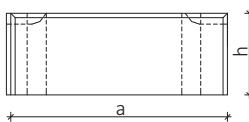

2. PRVKY PRO OPLOCENÍ

2.1. Oplocení z tvárníc

2.1.2. Hladké tvarovky

Tvarovky HBT zastupují moderní univerzální tvarovky s hladkými stěnami. Používají se pro neomítané stavby plotů, sloupků, pilířů, podezdívek a soklů domů. Výrobky dodáváme v různých barevných variantách. Celý systém tvarovek je navržen pro zdění beze spár, zakrytí se provádí za použití hladkých stříšek.

Obchodní název	Stavební rozměry			Spotřeba do m² svislé plochy	Množství na paletě	Hmotnost ks	Hmotnost palety	Stupeň vívu prostředí XF2 ¹⁾	Mrazuvzdornost T25 ²⁾	Povrchová úprava, barvy					
	délka	šířka	výška							Štípaná			Hladká		
	a	b	h							Standardní barvy	Speciální barvy	Colormixy	Standardní barvy	Speciální barvy	Colormixy
Označení na výkresech:	a	b	h												
Jednotky:	[mm]	[mm]	[mm]	[ks/m²]	[m²]	[kg]	[kg]								
B&BC HBT 20-40 PR	400	200	150	12,5	72	13,5	972	-	s	-	-	-	s	-	-
B&BC HBT 20-40 K	400	200	150	12,5	48+48	13,5	1032	-	s	-	-	-	s	-	-
B&BC HBT 20-20 KP	200	200	150	25	48+48	8	1032	-	s	-	-	-	s	-	-
B&BC HBT 20-40 SL	400	200	150	12,5	72	14	1008	-	s	-	-	-	s	-	-

Poznámka: 1) dle ČSN EN 206
2) dle ČSN 73 1322
s standardní provedení výrobku
z zakázková výroba
- není možné vyrobit na zakázku / parametr není relevantní

Systém značení: B&BC HBT 20-40 PR
B&BC HBT - název výrobku
20 - šířka
40 - délka
PR - průběžná
K - krajová
KP - krajová půlka
SL - sloupková

Pohled 1