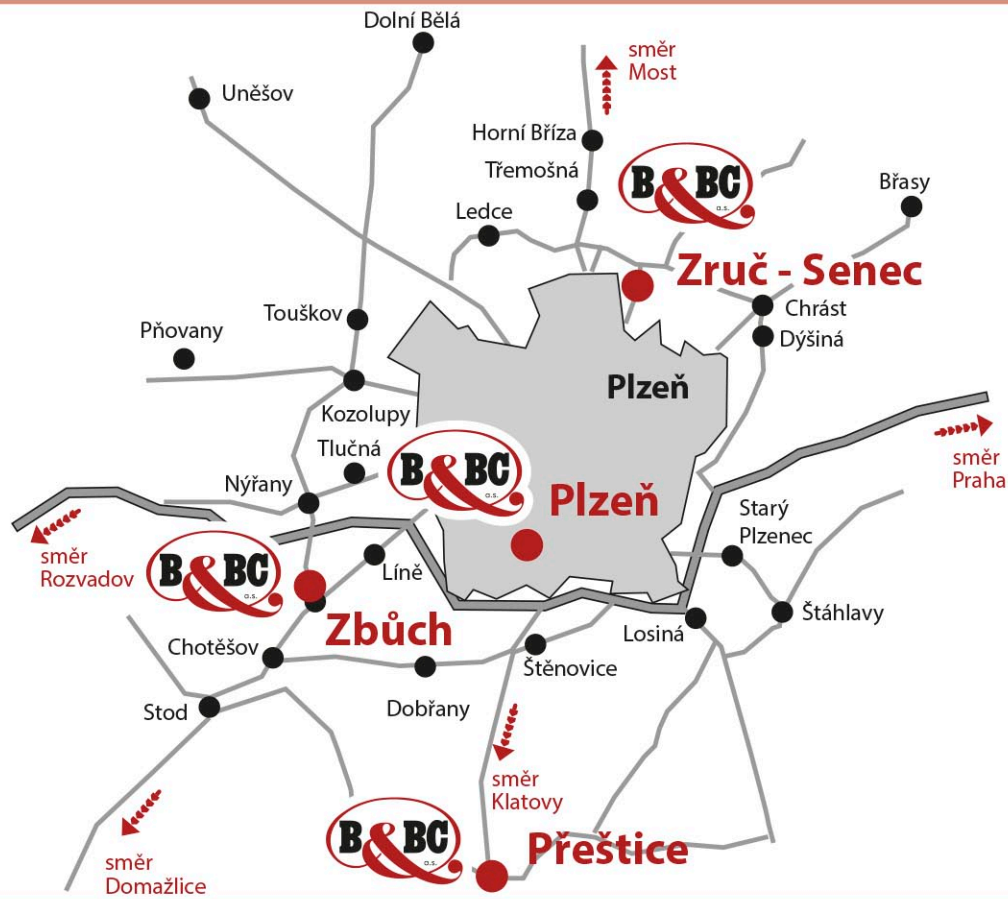

ZRUČ

PLZEŇ

PŘEŠTICE

KDE NÁS NAJDETE

ZBŮCH