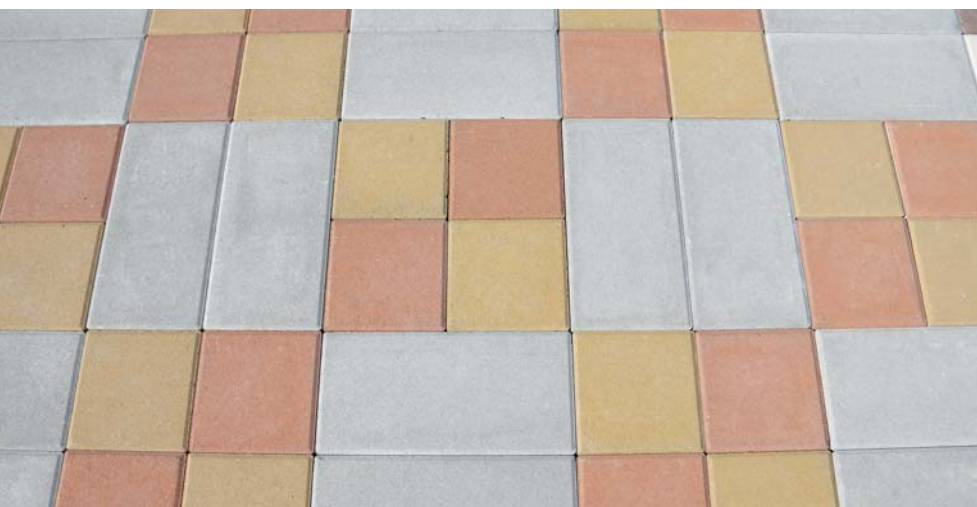

DLAŽBA B&BC **SEXTA 8R**

**Akční novinky
B&BC**

...moderní pojezdová sexy rovná dlažba bez fazety s možností „parketové“ skladby

www.babc.cz

**PŘI NÁKUPU NOVINEK ZÍSKÁTE
OKAMŽITĚ MIMOŘÁDNOU SLEVVU
20 %**

DLAŽBA B&BC **OBDELNÍK 40-20-6**

...klasická velkoplošná dlažba s fazetou
a možností variabilní skladby

www.babc.cz

...klasické svahovky pro stavbu zpevnění svahů,
opěrných zídek, plotů, květinových bariér,...
možnost rohové a obloukové stavby
a vzájemná kombinace svahovek LUNA + ORION

B&BC SVAHOVKY **LUNA A ORION**

www.babc.cz

PLOTOVKY Z B&BC HLADKÝCH TVAROVEK

...moderní hladký plot s výškou tvarovek 15 cm
zajistí rozměrově vyváženou stavbu plotu

B&BC a.s., Sokolská 464, 330 22 Zbůch

zákaznická linka: 377 199 104, 111 ● fax: 377 931 082 ● e-mail: obchod@babc.cz ● www.babc.cz